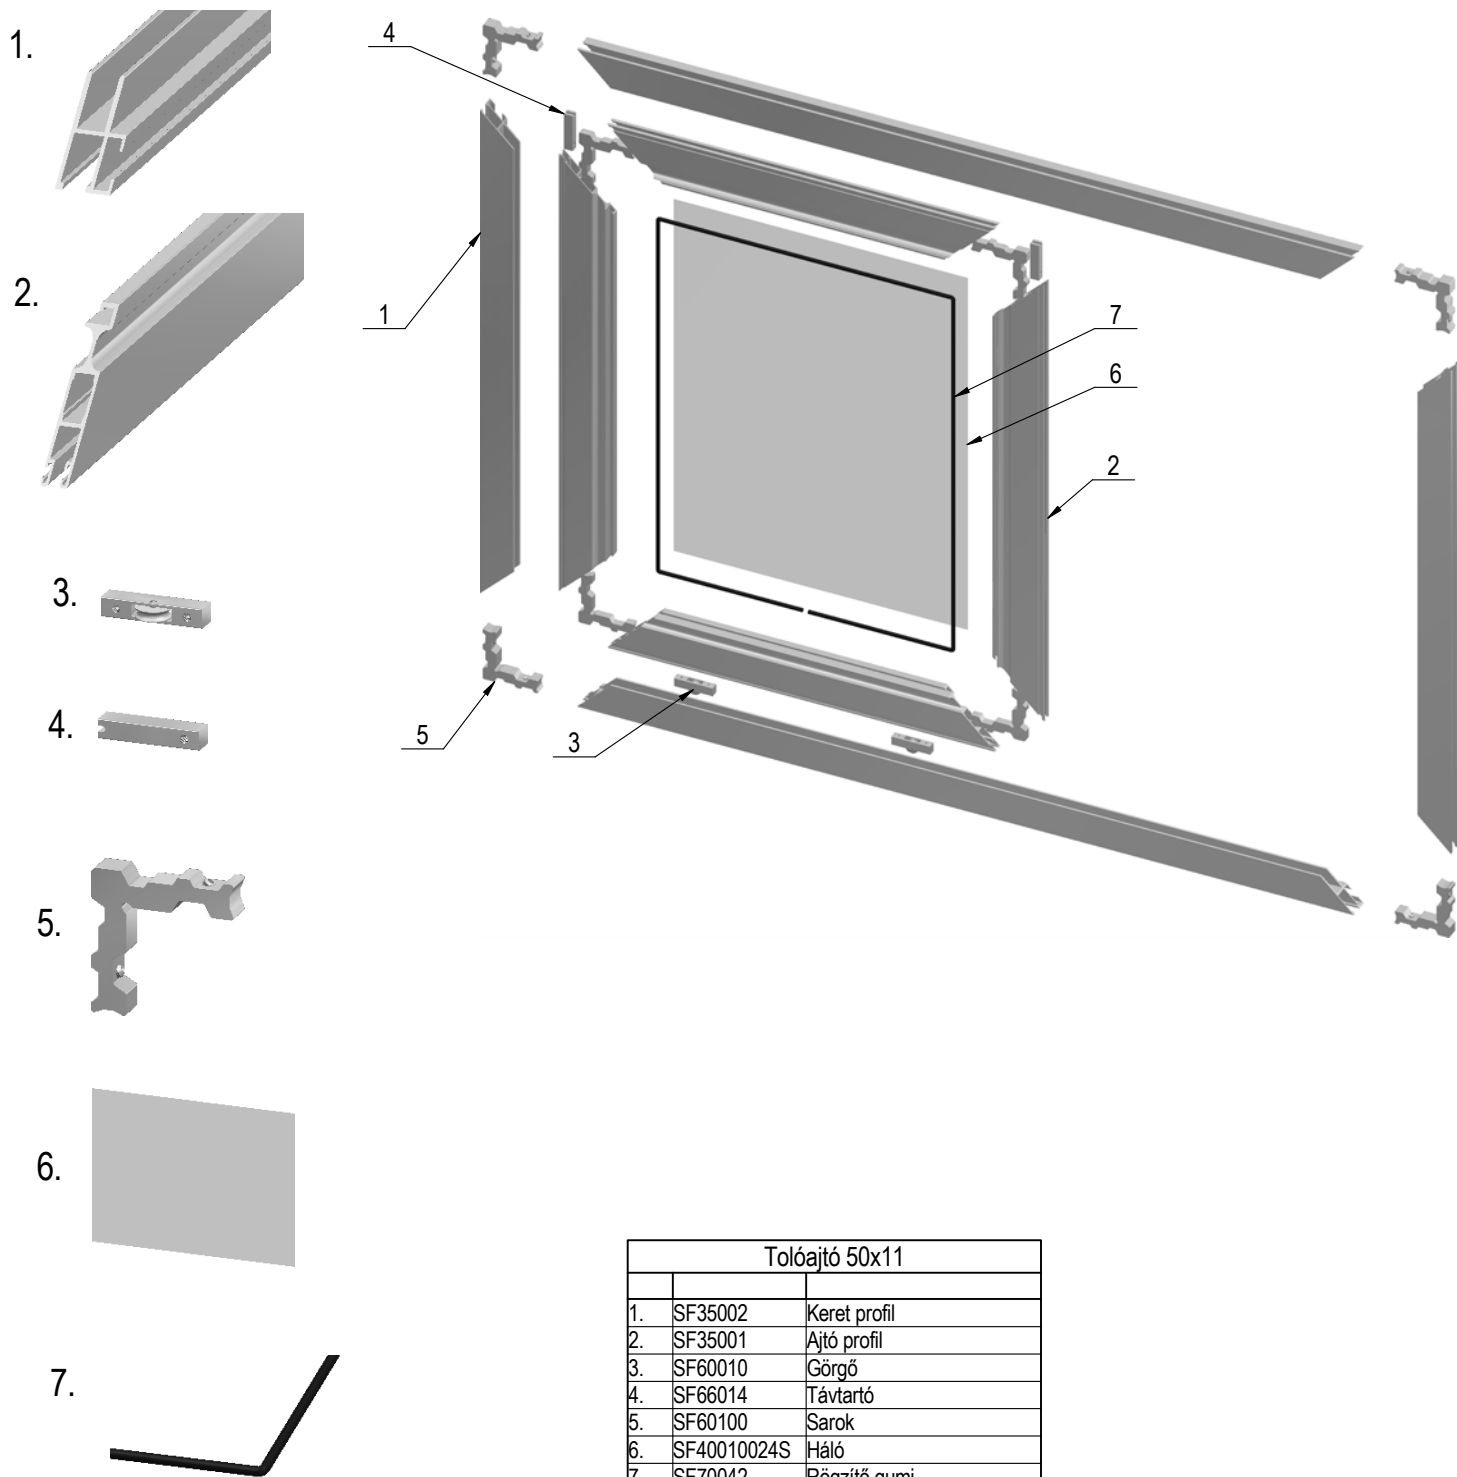

Tolóajtó 50x11

| Tolóajtó 50x11 | | |
|----------------|-------------|--------------|
| 1. | SF35002 | Keret profil |
| 2. | SF35001 | Ajtó profil |
| 3. | SF60010 | Görgő |
| 4. | SF66014 | Távtartó |
| 5. | SF60100 | Sarok |
| 6. | SF40010024S | Háló |
| 7. | SF70042 | Rögzítő gumi |