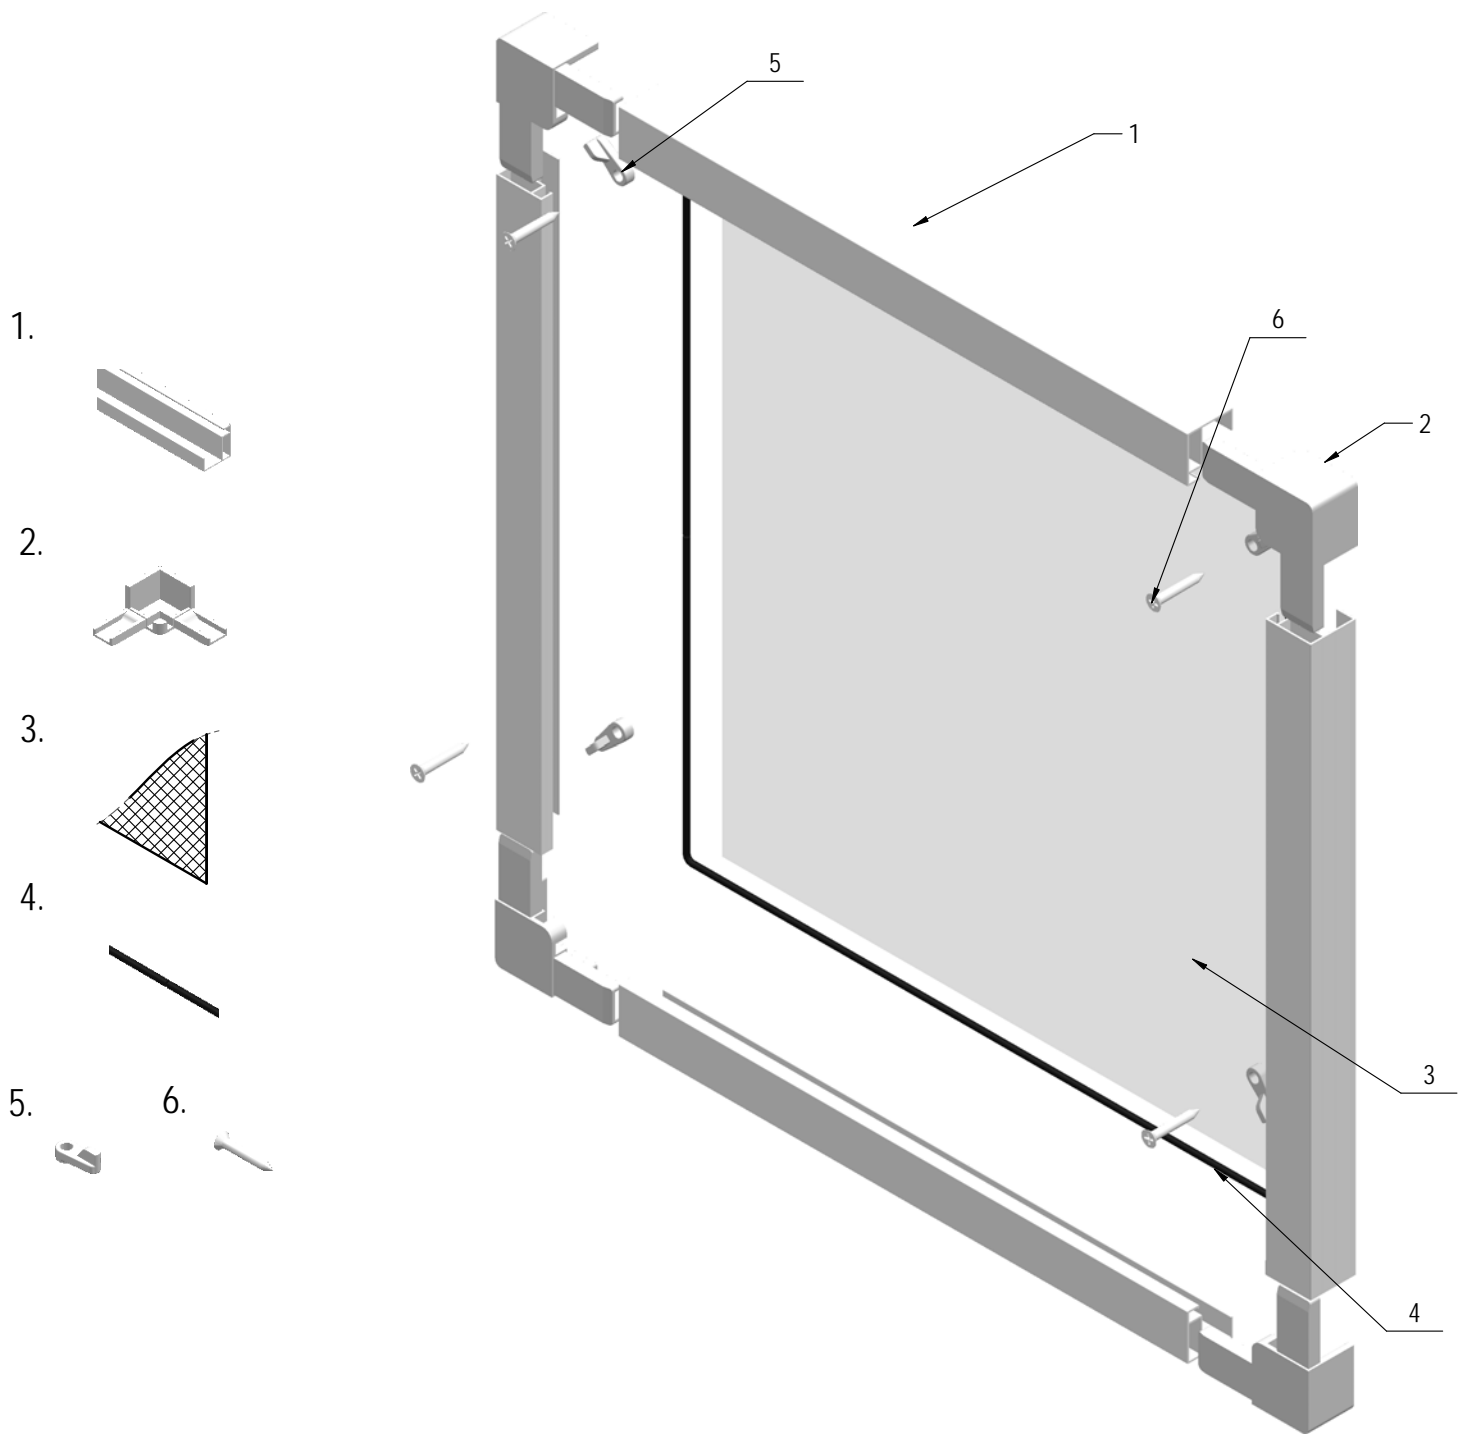

Poz. szám	Megnevezés	Katalóg szám
1.	Al keret profil extrudált 17x7	SF 11 010
2.	Fém sarok 17x7	SF 32 017
3.	Belső PVC sarok 17x7	SF 31 090
4.	Külső PVC sarok 17x7	SF 31 092
5.	Háló	SF 40 010-40 020
6.	Gumi ϕ 3,8	SF 70 042-S
7.	Rigli 7mm	SF 22 007

Poz. szám	Megnevezés	Katalóg szám
1	Al keretprofil extrudált 24x24	SF 11 020
2	PVC sarok	SF 31 030
3	Háló	SF 40 010-40 020
4	Gumi ϕ 4,2	SF 70 042-S
5	Rigli 1mm	SF 22 001
6	Csavar 4x25	

Poz. szám	Megnevezés	Katalóg szám
1	ISSO Al keretprofil	SF 12 030-
2	PVC belső sarok ISSO	SF 31 011-
3	Sarok profil	SF 31 010-
4	Háló	
5	Gumi ϕ 5,8	SF 70 058-S
6	Ráfordítható vaspánt	SF 51 010-
7	Csavar 3x6	