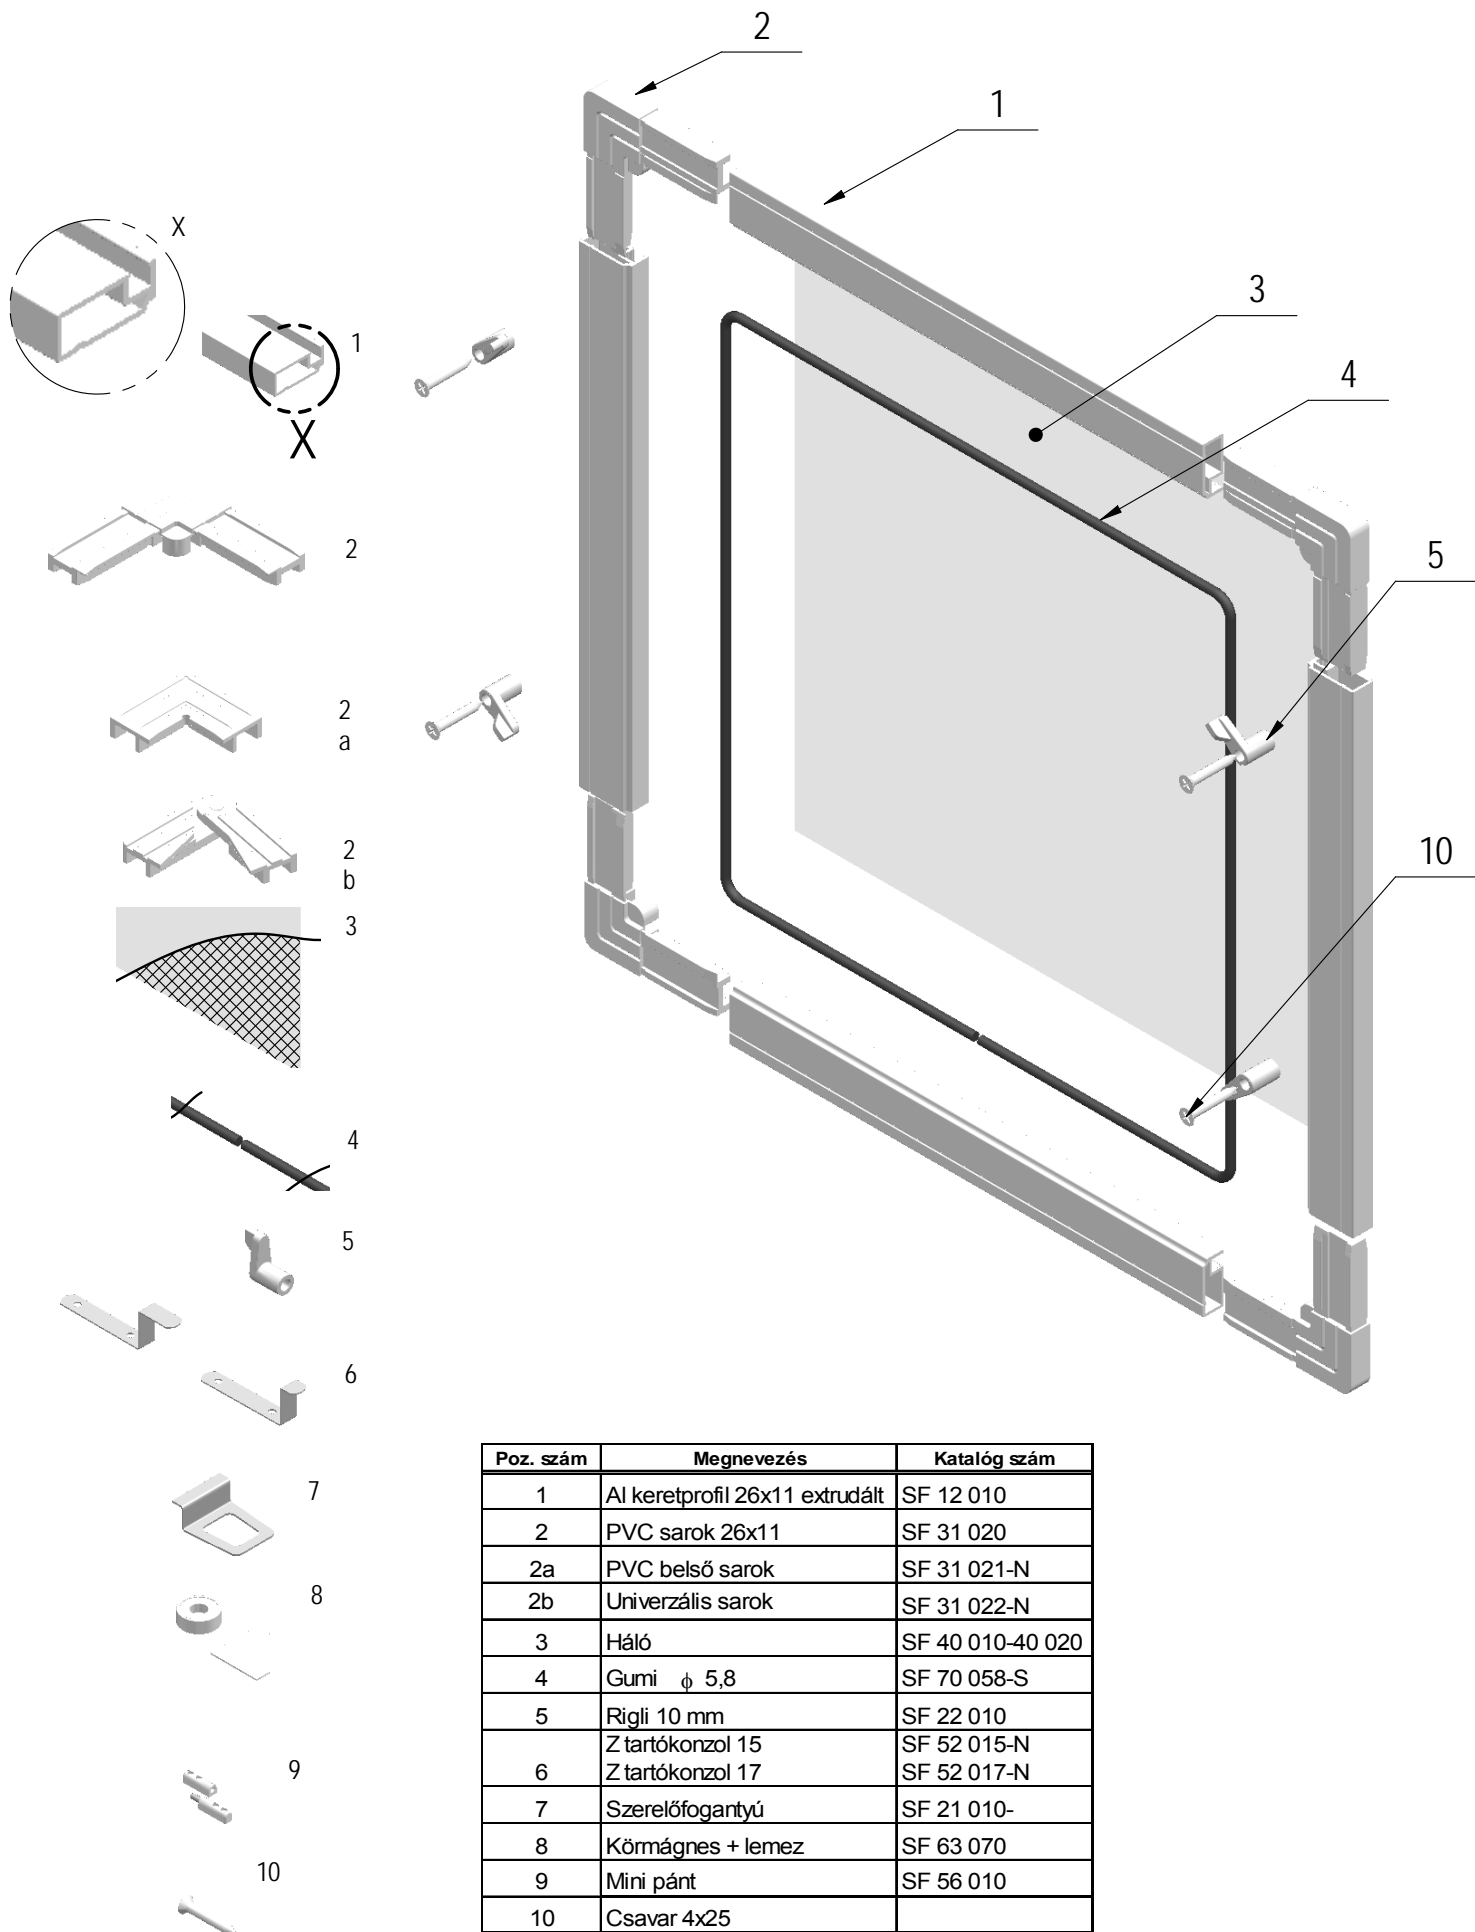

Poz. szám	Megnevezés	Katalóg szám
1.	Al keret profil extrudált 17x7	SF 11 010
2.	Fém sarok 17x7	SF 32 017
3.	Belső PVC sarok 17x7	SF 31 090
4.	Külső PVC sarok 17x7	SF 31 092
5.	Háló	SF 40 010-40 020
6.	Gumi ϕ 3,8	SF 70 042-S
7.	Rigli 7mm	SF 22 007

Poz. szám	Megnevezés	Katalóg szám
1	Al keretprofil extrudált 24x24	SF 11 020
2	PVC sarok	SF 31 030
3	Háló	SF 40 010-40 020
4	Gumi ϕ 4,2	SF 70 042-S
5	Rigli 1mm	SF 22 001
6	Csavar 4x25	

Poz. szám	Megnevezés	Katalóg szám
1	ISSO Al keretprofil	SF 12 030-
2	PVC belső sarok ISSO	SF 31 011-
3	Sarok profil	SF 31 010-
4	Háló	
5	Gumi ϕ 5,8	SF 70 058-S
6	Ráfordítható vaspánt	SF 51 010-
7	Csavar 3x6	