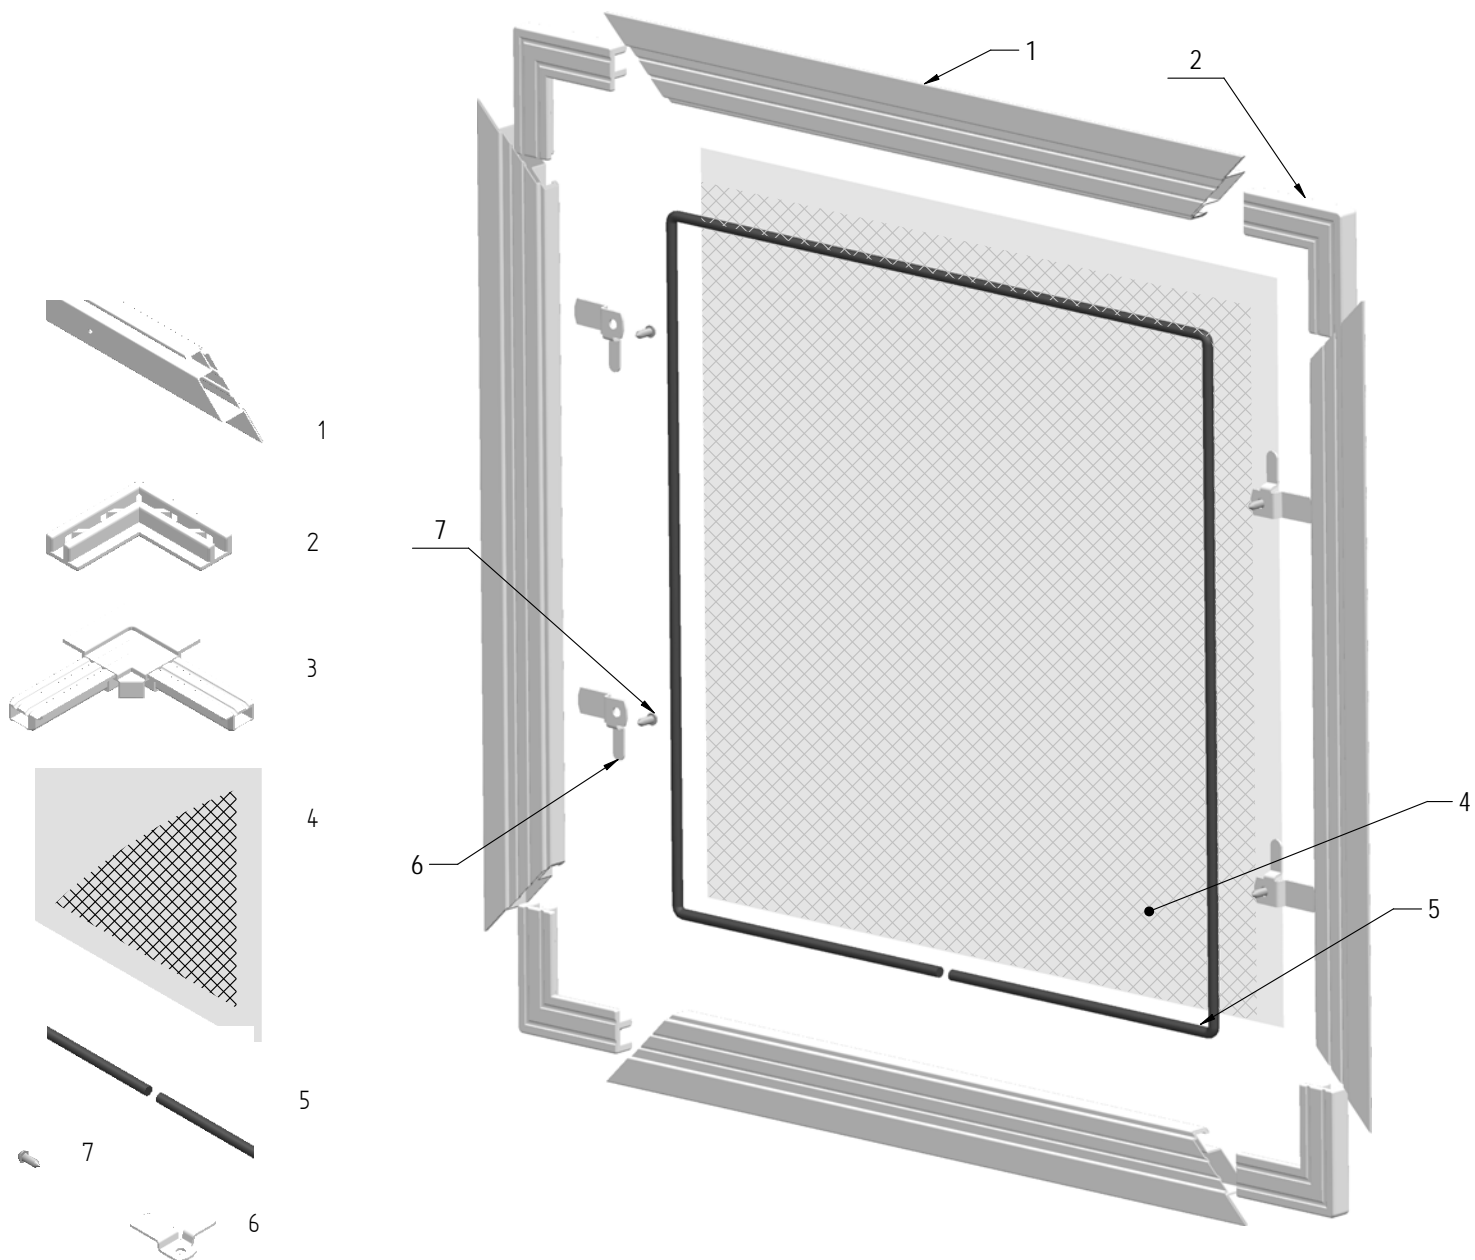

Poz. szám	Megnevezés	Katalóg szám
1.	Al keret profil extrudált 17x7	SF 11 010
2.	Fém sarok 17x7	SF 32 017
3.	Belső PVC sarok 17x7	SF 31 090
4.	Külső PVC sarok 17x7	SF 31 092
5.	Háló	SF 40 010-40 020
6.	Gumi ϕ 3,8	SF 70 042-S
7.	Rigli 7mm	SF 22 007

Poz. szám	Megnevezés	Katalóg szám
1	Al keretprofil extrudált 24x24	SF 11 020
2	PVC sarok	SF 31 030
3	Háló	SF 40 010-40 020
4	Gumi ϕ 4,2	SF 70 042-S
5	Rigli 1mm	SF 22 001
6	Csavar 4x25	

Poz. szám	Megnevezés	Katalóg szám
1	ISSO Al keretprofil	SF 12 030-
2	PVC belső sarok ISSO	SF 31 011-
3	Sarok profil	SF 31 010-
4	Háló	
5	Gumi ϕ 5,8	SF 70 058-S
6	Ráfordítható vaspánt	SF 51 010-
7	Csavar 3x6	