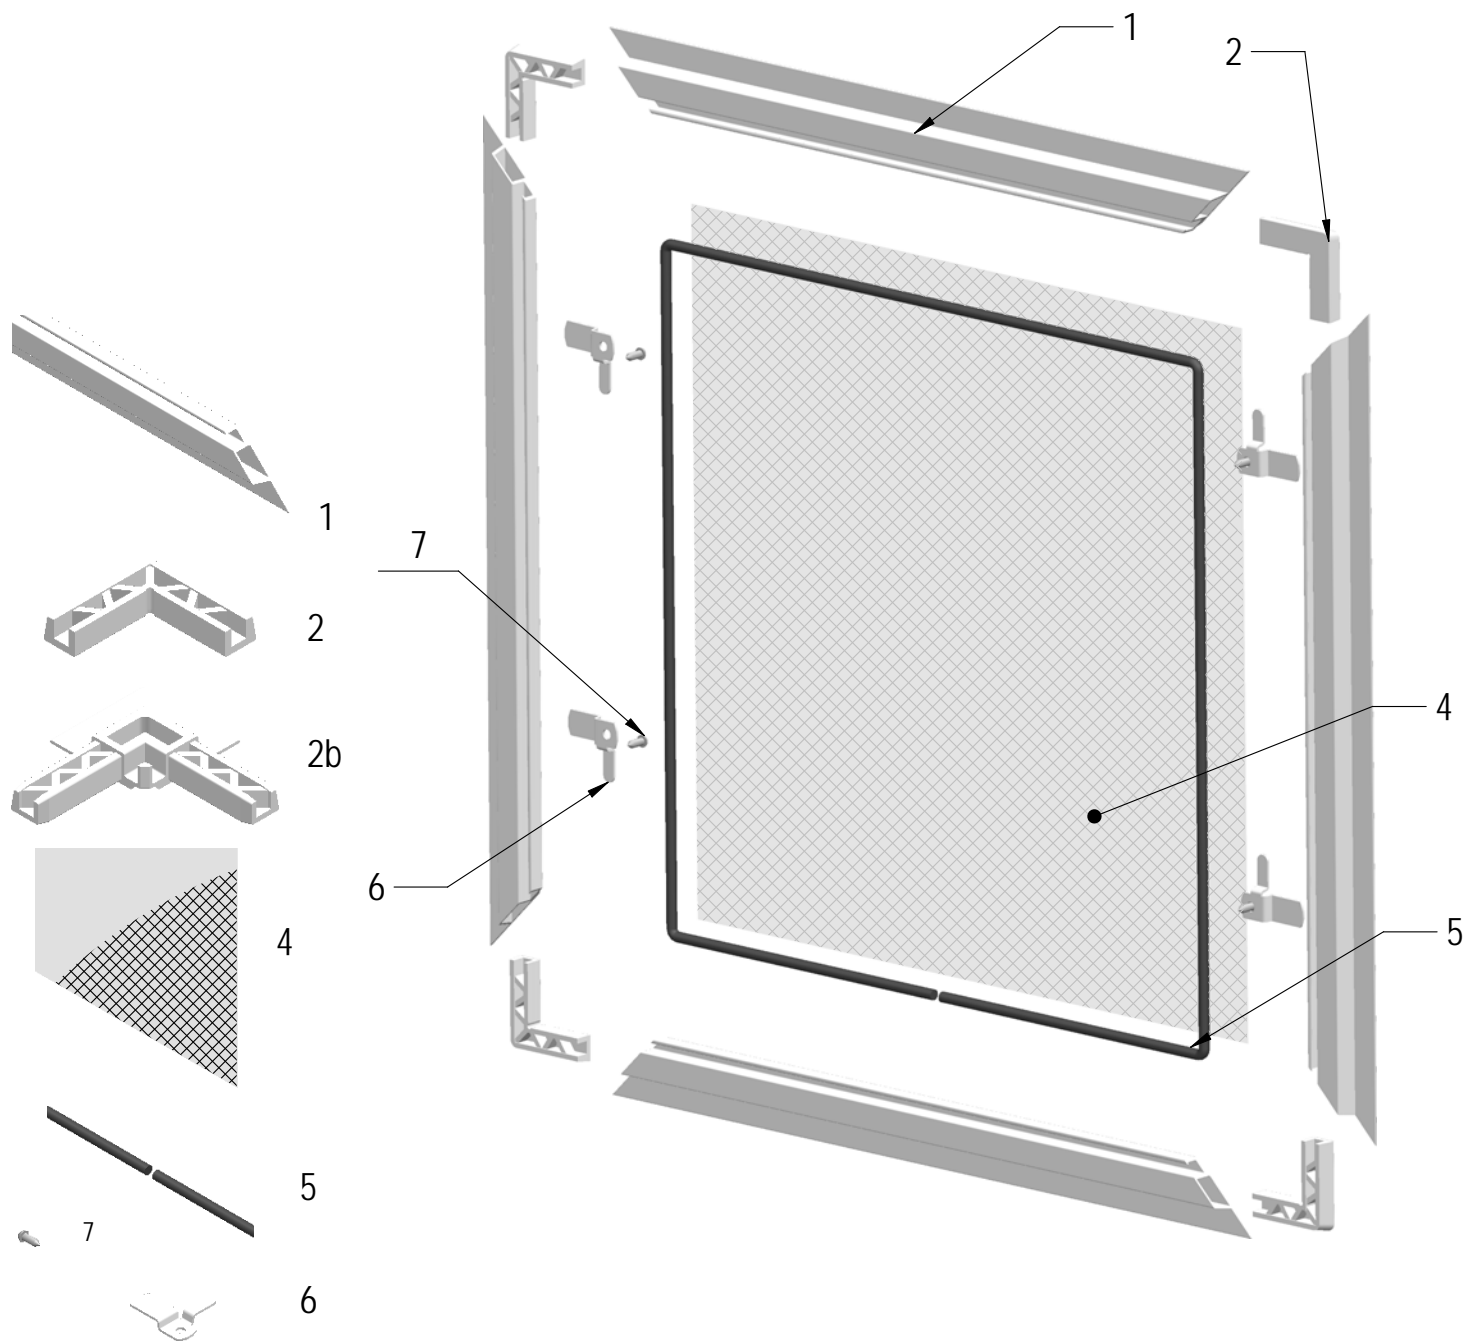

Poz. szám	Megnevezés	Katalóg szám
1	ISSO Al keretprofil	SF 12 035-
2	Belső PVC sarok ISSO extrudált profilhoz	SF 31 015-
3	Külső PVC sarok ISSO extrudált profilhoz	SF 31 017-
4	Háló	
5	Gumi ϕ 5,8	SF 70 058-S
6	Ráfördíthető vaspánt	SF 51 0xx-
7	Csavar 3x6